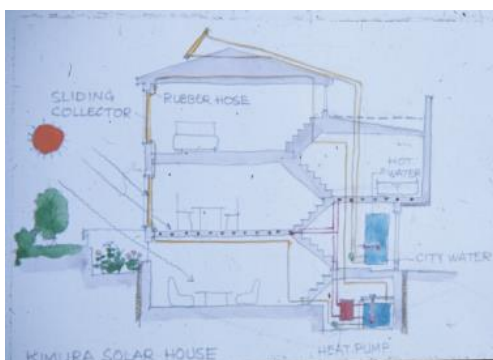

木村ソーラーハウスの今昔

初期の外観 (1975 年頃)

集熱パネル改修後の外観 (2007 年)

木枠に嵌め込んだ集熱板 (1973 年)

集熱板を取り外して一部をガラスブロックに、
他を断熱戸に改修 (2005 年)

システム系統図

吉阪先生と娘さん、井上先生、
谷先生来訪(半地下室 1973 年)

半地下室 (1972 年)