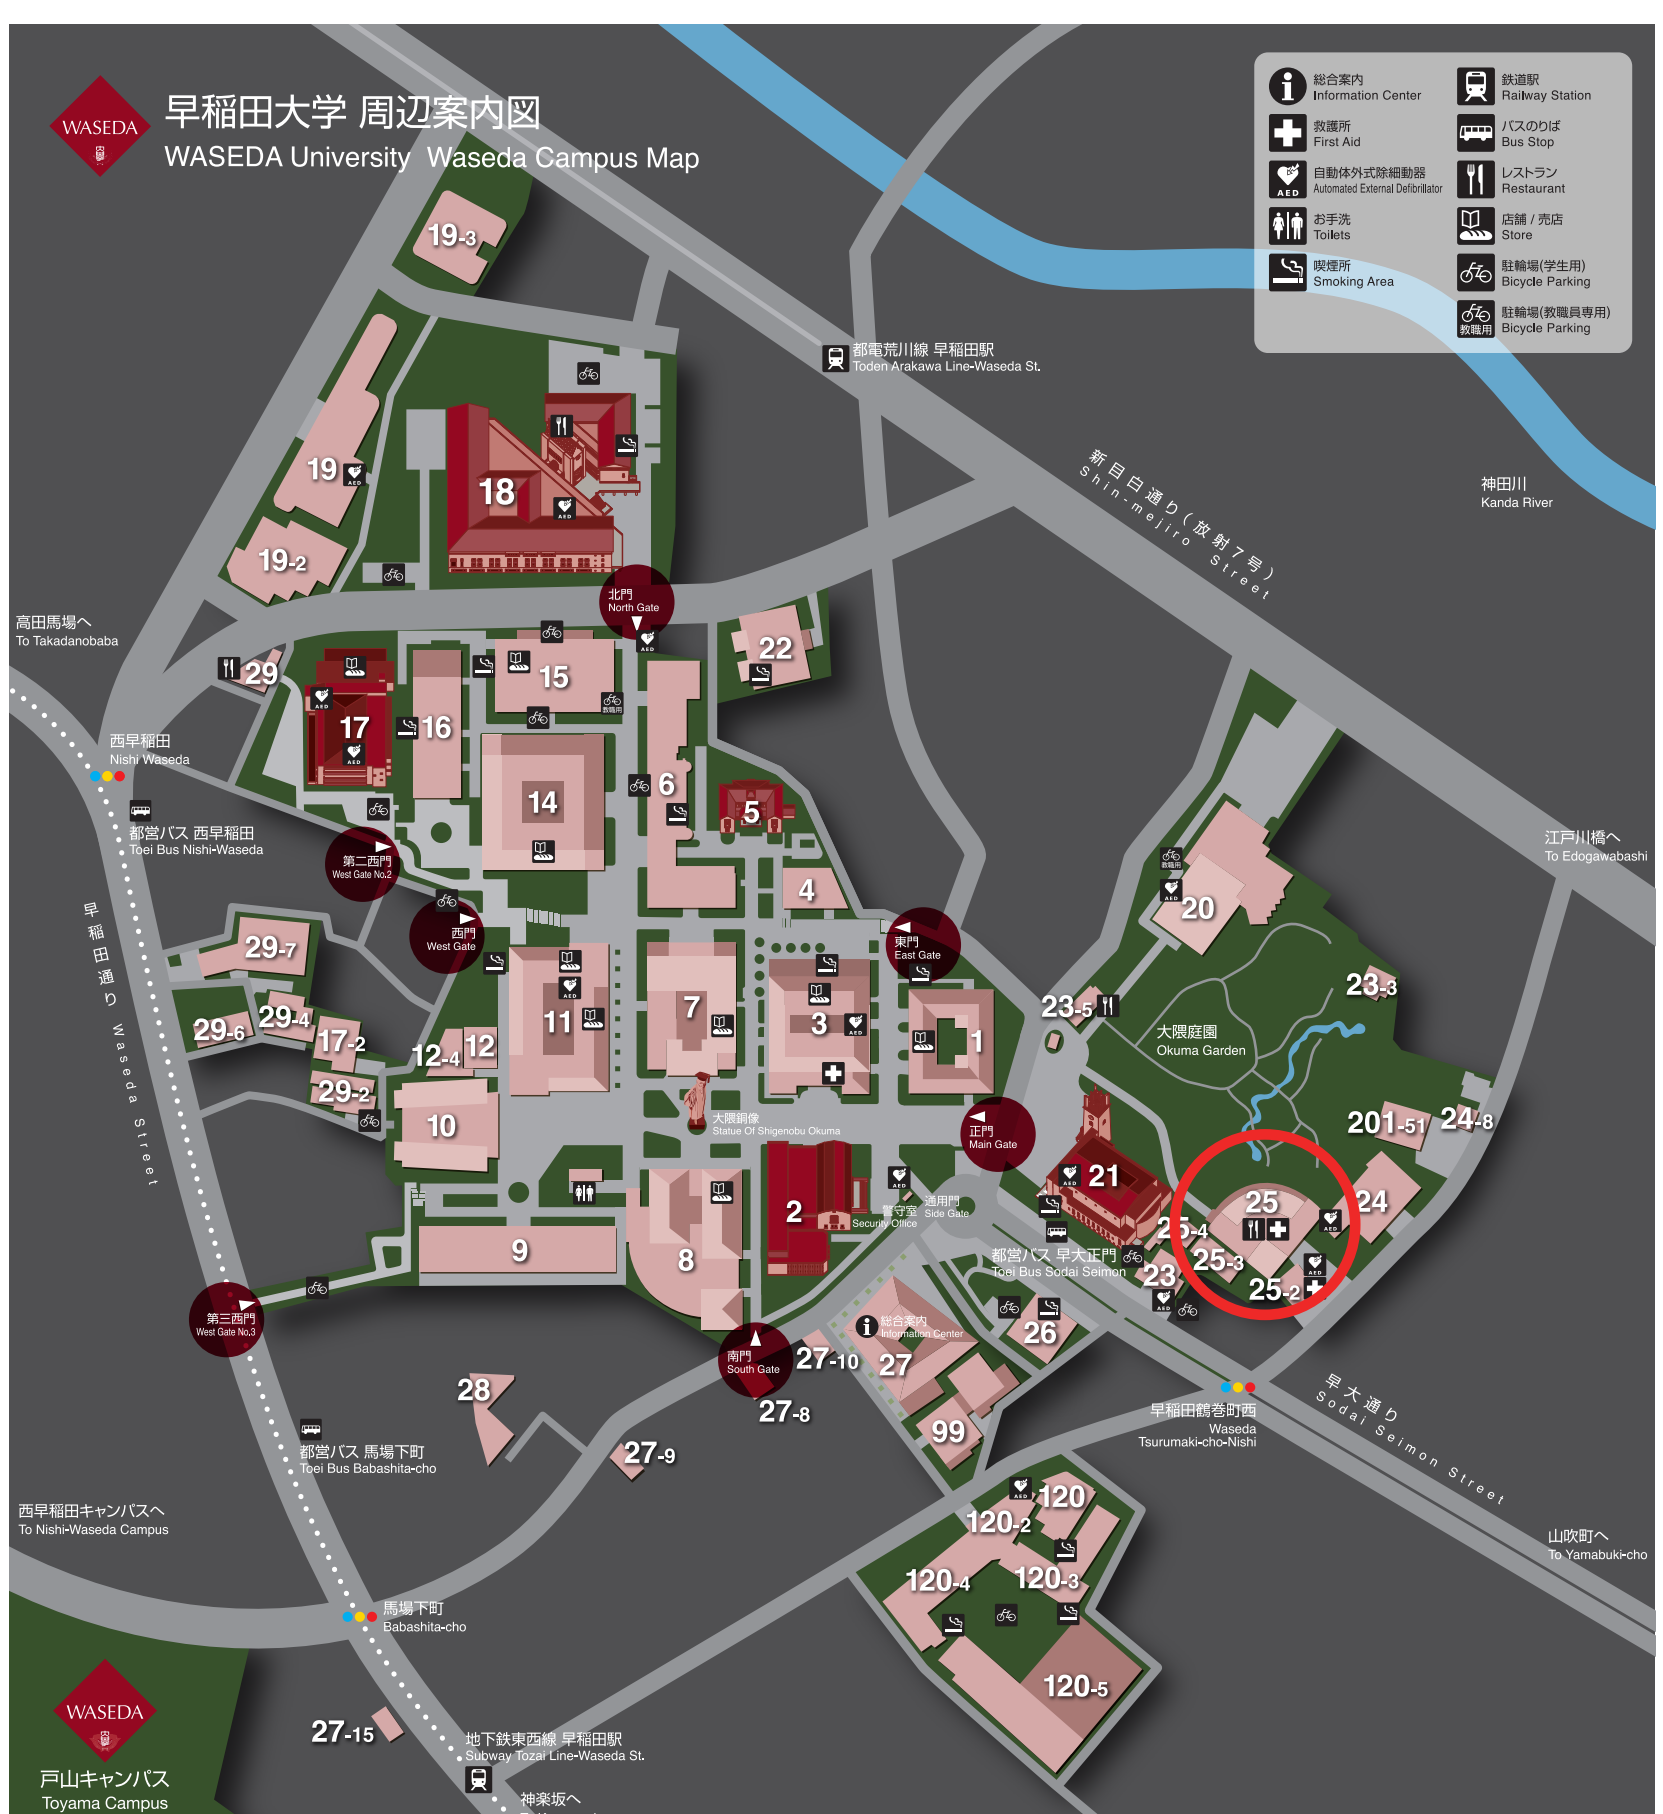

# 早稲田大学 周辺案内図

## WASEDA University Waseda Campus Map

	総合案内 Information Center		鉄道駅 Railway Station
	救護所 First Aid		バスのりば Bus Stop
	自動体外式除細動器 Automated External Defibrillator		レストラン Restaurant
	お手洗 Toilets		店舗 / 売店 Store
	喫煙所 Smoking Area		駐輪場(学生用) Bicycle Parking
			駐輪場(教職員専用) Bicycle Parking